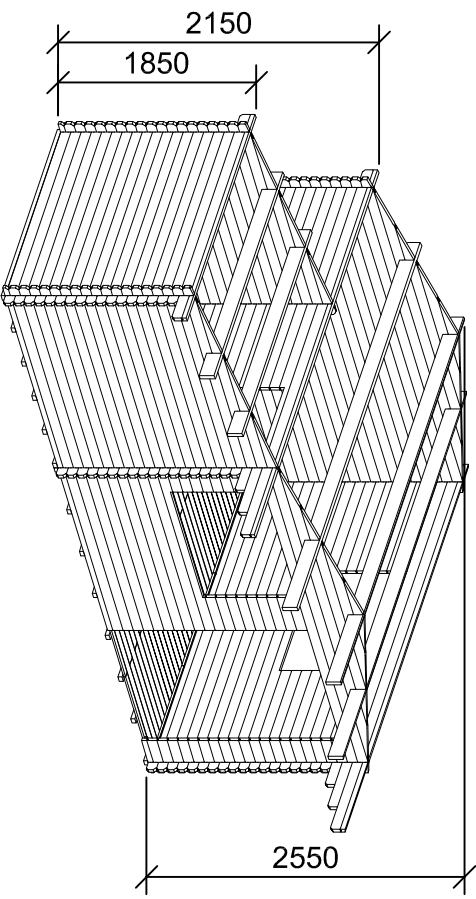

Stogo plotas
4940
29m²

Ibiza 4000x4000 mm
34x100 mm
su priestatu 2.4x2.4

Ibiza 4000x4000 mm
35x100 mm
su priestatu 2.4x2.4 cokolis